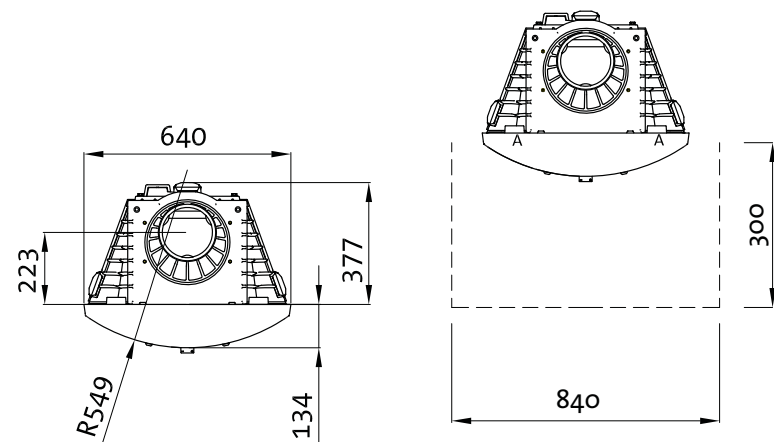

Jøtul C 400 Harmony / Panorama

Produkt: Harmony / Panorama

Avstånd med rökrör riktat rakt upp.

Min. mått eldstadsplan.
Enligt nationella lagar och förordningar.

900119-P01