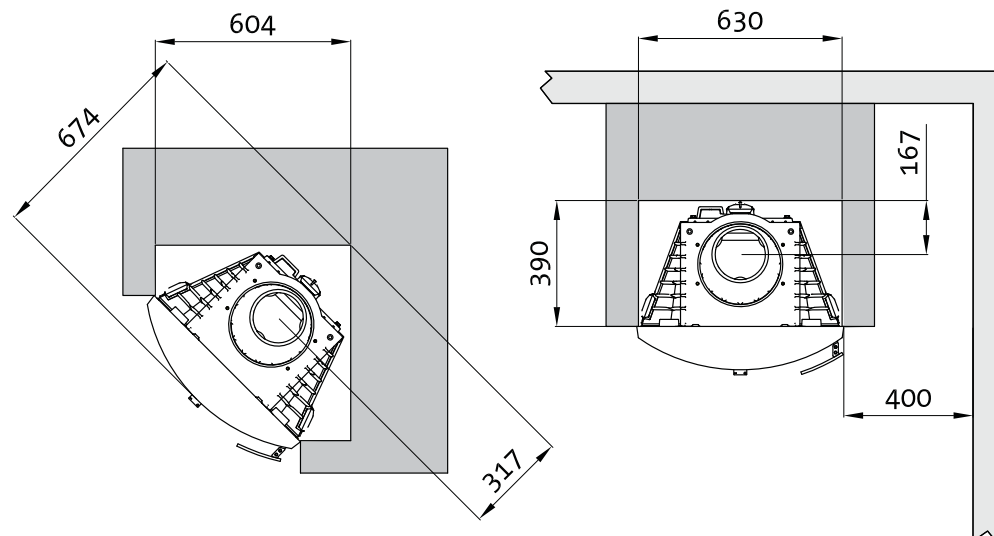

Jøtul C 400 Harmony / Panorama

Produkt: Harmony / Panorama

Avstånd med rökrör riktat rakt upp.

Min. mått eldstadsplan.
Enligt nationella lagar och förordningar.

900119-P01