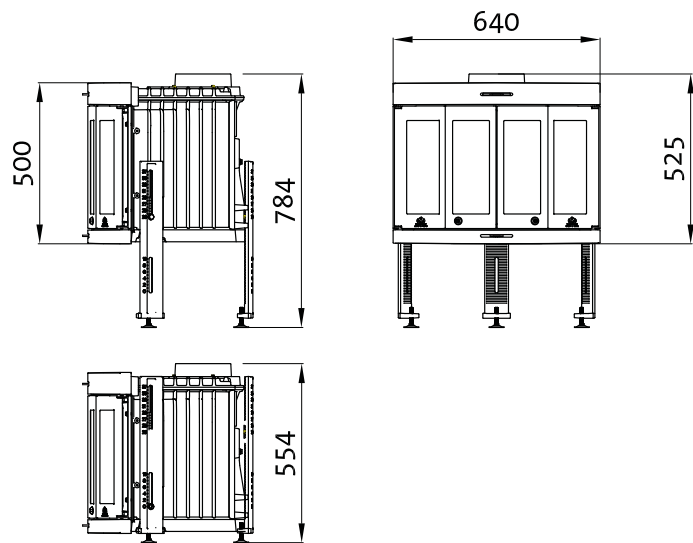

Jøtul C 400 Harmony / Panorama

Produkt: Harmony / Panorama

Avstånd med rökrör riktat rakt upp.

Min. mått eldstadsplan.
Enligt nationella lagar och förordningar.

900119-P01