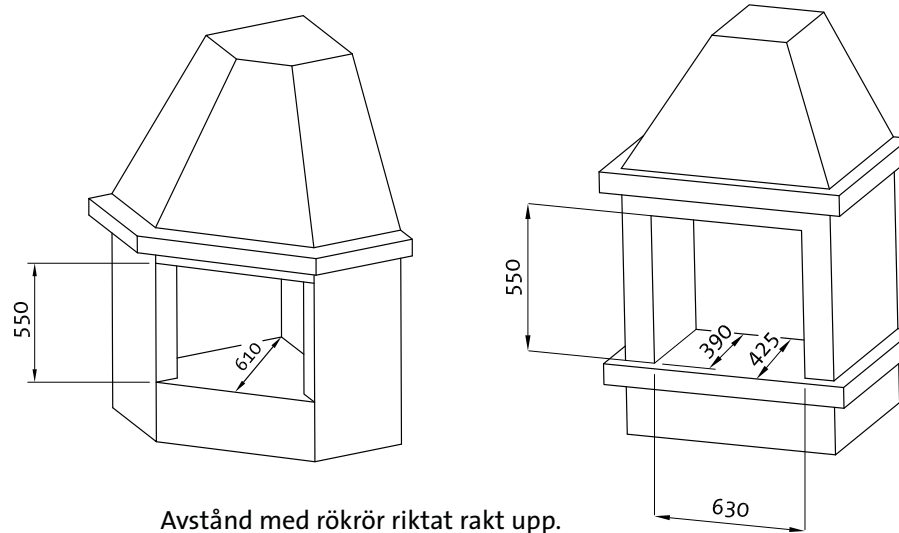

Jøtul C 400 Harmony / Panorama

Produkt: Harmony / Panorama

Avstånd med rökrör riktat rakt upp.

Min. mått eldstadsplan.
Enligt nationella lagar och förordningar.

900119-P01